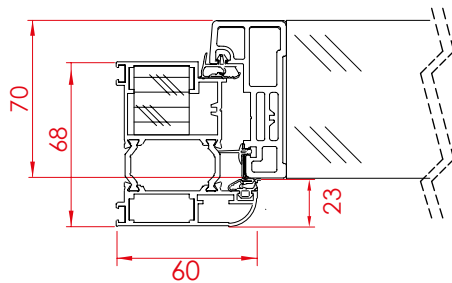

HybridFit 68

Rahmen