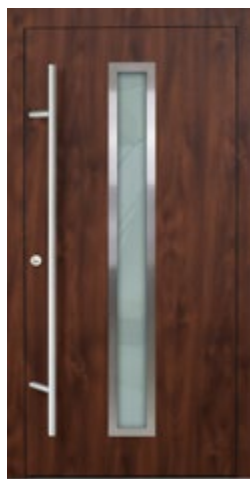

Nussbaum - Struktur