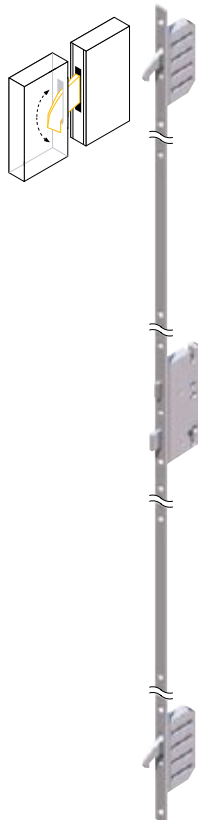

## Technische Spezifikation

Bautiefe HF92:

**70 mm**

Bautiefe HF68:

**68 mm**

Aluminiumschwelle thermisch getrennt (HF92)

Aluminiumschwelle thermisch getrennt (HF68)

**HF92**

Gesamtmaß:	Durchgangsmaß:
980 mm x 2080 mm	820 mm x 1980 mm
1000 mm x 2000 mm	840 mm x 1900 mm
1000 mm x 2100 mm	840 mm x 2000 mm
1100 mm x 2100 mm	940 mm x 2000 mm
1000 mm x 2200 mm	840 mm x 2100 mm
1100 mm x 2200 mm	940 mm x 2100 mm

# Zubehör

<b>SET 01</b>
208,08 €

1600 mm Edelstahl Stoßgriff,  
Drücker innen,  
Farbe: Inox

Montageset:
80,21 €

<b>SET 02</b>
93,00 €

Drücker beidseitig,  
Farbe: Inox

im Türpreis enthalten (HF68)
-

Winkhaus  
3-fach Verriegelung

<b>SET 03</b>
93,00 €

Aussen Knauf,  
Drücker innen,  
Farbe: Inox

im Türpreis enthalten (HF92)
-

Winkhaus  
5-fach Verriegelung

<b>SET 04</b>
173,21 €

500 mm Edelstahl Stoßgriff,  
Drücker innen,  
Farbe: Inox