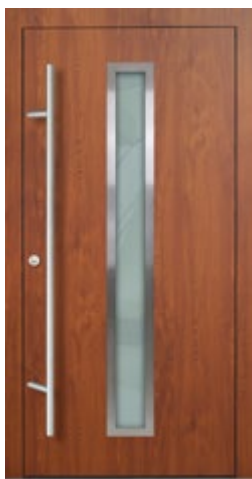

Golden Oak - Struktur