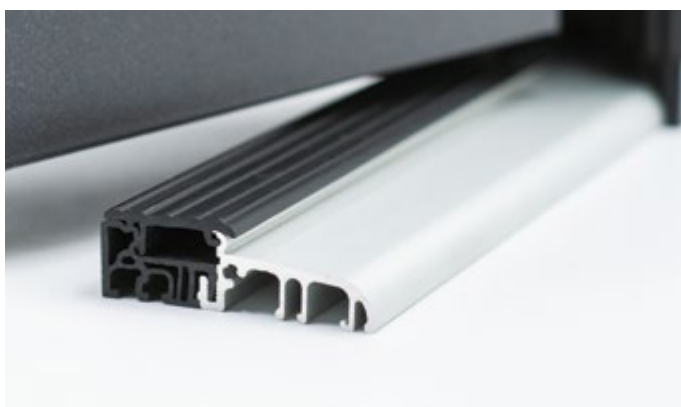

## Technische Spezifikation

Bautiefe HF92:

**70 mm**

Bautiefe HF68:

**68 mm**

Aluminiumschwelle thermisch getrennt (HF92)

Aluminiumschwelle thermisch getrennt (HF68)

**HF92**