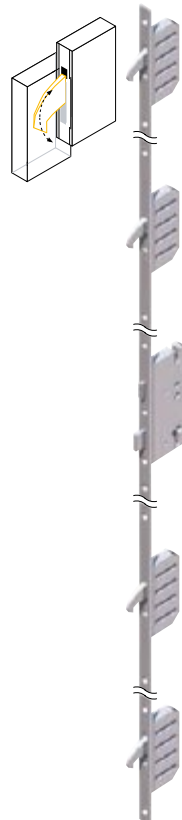

## Technische Spezifikation

Bautiefe HF92:

**70 mm**

Bautiefe HF68:

**68 mm**

Aluminiumschwelle thermisch getrennt (HF92)

Aluminiumschwelle thermisch getrennt (HF68)

**HF92**

Gesamtmaß:	Durchgangsmaß:
980 mm x 2080 mm	820 mm x 1980 mm
1000 mm x 2000 mm	840 mm x 1900 mm
1000 mm x 2100 mm	840 mm x 2000 mm
1100 mm x 2100 mm	940 mm x 2000 mm
1000 mm x 2200 mm	840 mm x 2100 mm
1100 mm x 2200 mm	940 mm x 2100 mm

# Zubehör

<b>SET 01</b>
208,08 €

1600 mm Edelstahl Stoßgriff,  
Drücker innen,  
Farbe: Inox

Montageset:
80,21 €

<b>SET 02</b>
93,00 €

Drücker beidseitig,  
Farbe: Inox

im Türpreis enthalten (HF68)
-

Winkhaus  
3-fach Verriegelung

<b>SET 03</b>
93,00 €

Aussen Knauf,  
Drücker innen,  
Farbe: Inox

im Türpreis enthalten (HF92)
-

Winkhaus  
5-fach Verriegelung

<b>SET 04</b>
173,21 €

500 mm Edelstahl Stoßgriff,  
Drücker innen,  
Farbe: Inox