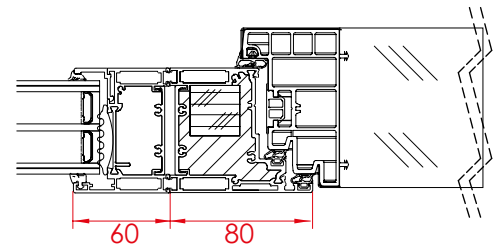

Variante A

Variante B

Variante C

Seitenteile in den angegebenen Abmessungen je 50 mm erhältlich		
Seitenteile:	300 mm, 350 mm	581,23 €
	400 mm, 450 mm	639,35 €
	500 mm, 550 mm	755,59 €
	600 mm, 650 mm	813,72 €
	700 mm, 750 mm	871,84 €
	800 mm, 850 mm	929,96 €
	900 mm, 950 mm	988,09 €
	1000 mm, 1050 mm	1 046,21 €
	1100 mm, 1150 mm, 1200 mm	1 104,33 €
Oberlicht:	300 mm - 1500 mm Höhe	629,78 €

## HybridFit 92

Rahmen

Schwelle

Rahmen + Seitenteil / Oberlicht