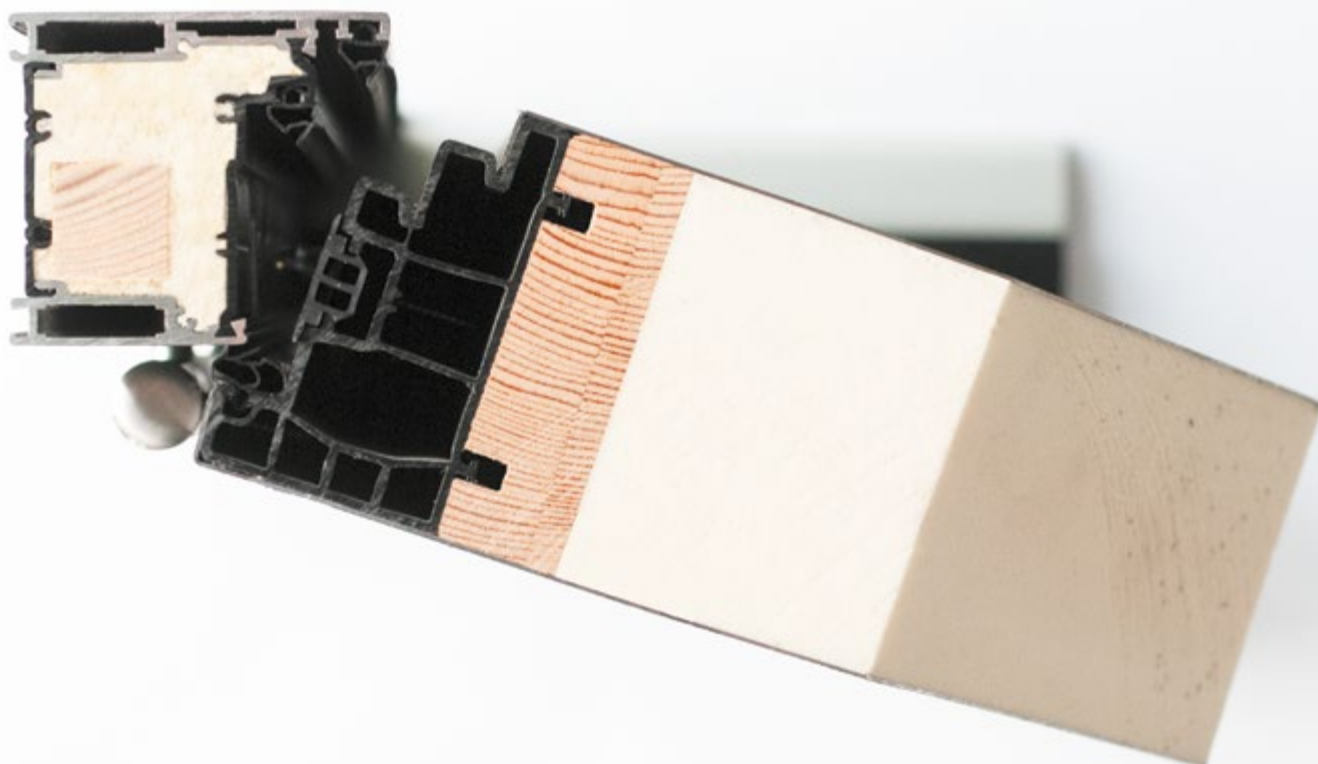

# HybridFit 92

Wärmedurchgangskoeffizient:

geschlossen  $U_D - 0,62 \text{ W/m}^2\text{K}$  ★★★★★

mit Verglasung  $U_D - 0,74 \text{ W/m}^2\text{K}$  ★★★★★☆

Als Standard:

Drehrichtung:	Links nach innen, rechts nach innen, links nach außen, rechts nach außen
Rahmen:	Aluminium mit thermischer Trennung, durch Holzeinlage stabilisiert, XPS
Flügel:	Stahlummantelung auf Kunststoffprofil mit thermischer Trennung, durch Holzeinlage stabilisiert, XPS
Bänder:	3 x 3-dimensional verstellbare Rollenbänder (in der Türfarbe)
Verriegelung:	5-fach Verriegelung Winkhaus
Schwelle:	Aluminiumschwelle thermisch getrennt
Verglasung:	4-fach Glas (ESG 4/24/Satinato 4/27/4/24/ ESG 4)

# HybridFit 68

Wärmedurchgangskoeffizient:

geschlossen	$U_D - 1,0 \text{ W/m}^2\text{K}$	★★★★☆
mit Verglasung	$U_D - 1,2 \text{ W/m}^2\text{K}$	★★★★☆

Als Standard:

Drehrichtung:	Links nach innen, rechts nach innen, links nach außen, rechts nach außen
Rahmen:	Aluminium mit thermischer Trennung, XPS
Flügel:	Stahlummantelung auf Kunststoffprofil mit thermischer Trennung, durch Holzeinlage stabilisiert, XPS
Bänder:	3 x 3-dimensional verstellbare Rollenbänder (in der Türfarbe)
Verriegelung:	3-fach Verriegelung Winkhaus
Schwelle:	Aluminiumschwelle thermisch getrennt
Verglasung:	3-fach Glas (ESG 4/27/Satinato 4/27/ ESG 4)