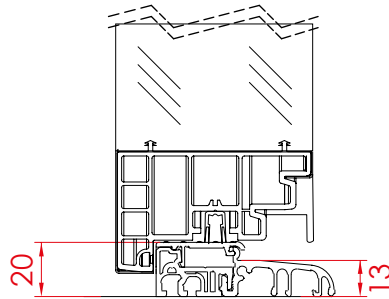

Querschnitte

HybridFit 92

Rahmen

Schwelle

Rahmen + Seitenteil / Oberlicht

HybridFit 68