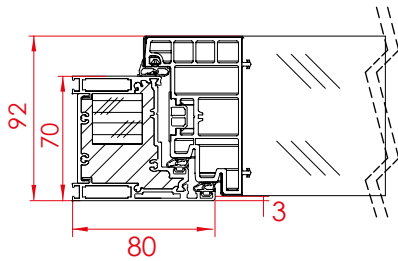

Querschnitte

HybridFit 92

Rahmen